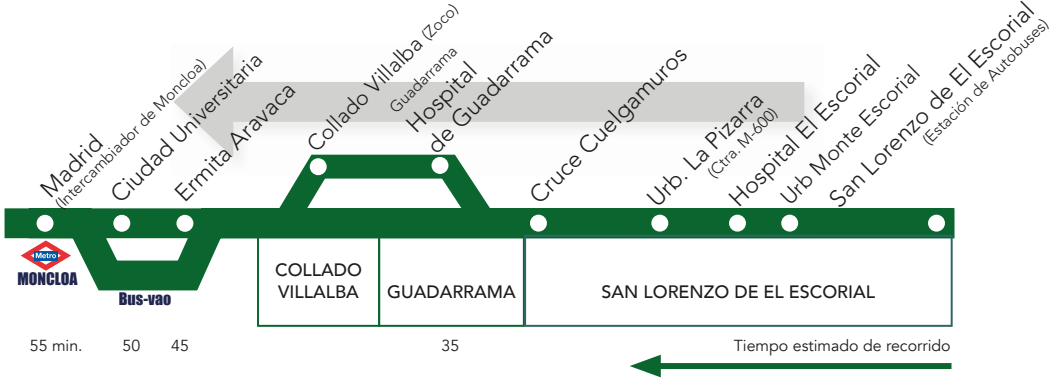

664

S.L. El Escorial - Madrid (Moncloa) (Por Guadarrama)

HORARIOS DE SALIDA DE SAN LORENZO DE EL ESCORIAL (Estación de autobuses)

lunes a viernes laborables (vigente del 1 julio al 31 de agosto)

6:	7:	8:	9:	10:	11:	12:	13:	14:	15:	16:	17:	18:	19:	20:	21:	22:
10	07	03	00	15	00	30	15	00	00	15	00	20	00	20	00	00 ^{gv}
20	15	12 ^v	15		45			30	15		40		40			
30	22	24	30						30							
40	30	35	50													
49	38	45														
58	46															
	54															

Sábados laborables (todos por Guadarrama y C. Villalba)

7:	8:	9:	10:	11:	12:	13:	14:	15:	17:	18:	19:	20:	23:
30	15	30	30	15	00	15	30	00	00	15	00	30	15 ^{pm}
	45				45			30	45				

Domingos y festivos (todos por Guadarrama y C. Villalba)

7:	8:	9:	10:	11:	12:	13:	14:	15:	16:	17:	18:	19:	20:	21:
00	15	30	30	00	00	15	15	30	30	45	30	00	30	00
	45											45		

gv = por Guadarrama y Villalba

v= No se realiza en agosto

pm = llega a Paseo de Moret