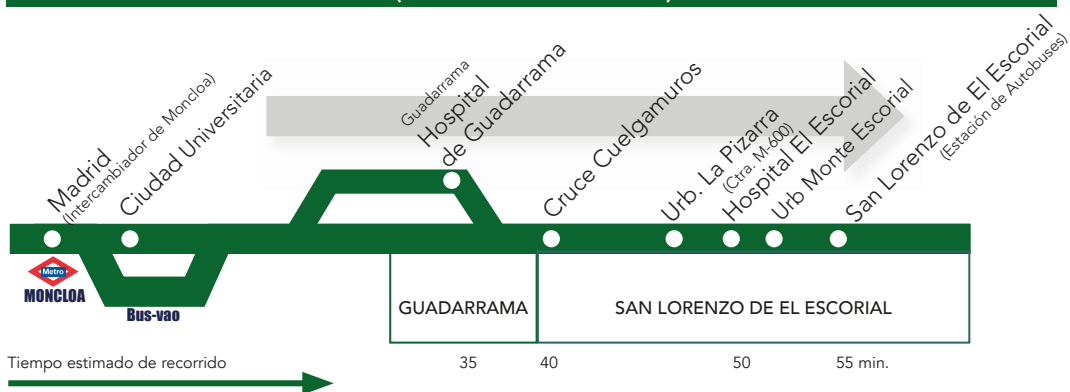

664

SAN LORENZO DE EL ESCORIAL

Madrid (Moncloa) - S.L. El Escorial (Por Guadarrama)

HORARIOS DE SALIDA DE MADRID (Intercambiador de Moncloa)

lunes a viernes laborables (vigente del 1 julio al 31 de agosto)

| 7: | 8: | 9: | 10: | 11: | 13: | 14: | 15: | 16: | 17: | 18: | 19: | 20: | 21: | 22: |
|----|----|----|-----|-----|-----|-----|-----|-----|-----|-----------------|-----|-----|-----------------|-----------------|
| 00 | 05 | 00 | 15 | 40 | 00 | 15 | 00 | 05 | 15 | 10 | 00 | 05 | 00 | 30 ^g |
| | | | 45 | | 50 | 40 | 15 | 40 | 35 | 25 | 15 | 20 | 40 ^g | |
| | | | | | | | 45 | | 55 | 40 | 35 | 45 | | |
| | | | | | | | | | | 50 ^v | 45 | | | |

g= Por Guadarrama

v= No se realiza en agosto