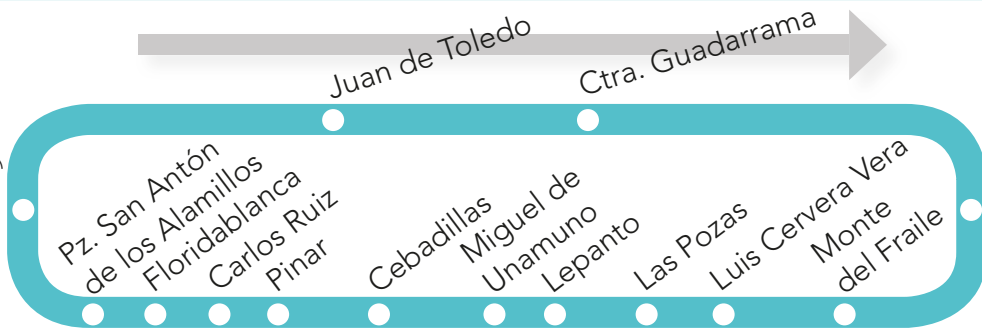

# L04 S.L. El Escorial - Circular

ESTACIÓN DE  
AUTOBUSES  
(Juan de Toledo)

HOSPITAL  
EL ESCORIAL

## HORARIO SALIDA ESTACIÓN DE AUTOBUSES lunes a viernes laborables (vigente todo el año)

7:	8:	9:	10:	11:	12:	13:	14:	15:	16:	17:	18:	19:	20:				
15	00 45	30	15	00 45	30	15	15	00 45	30	15	00 45	30	30				