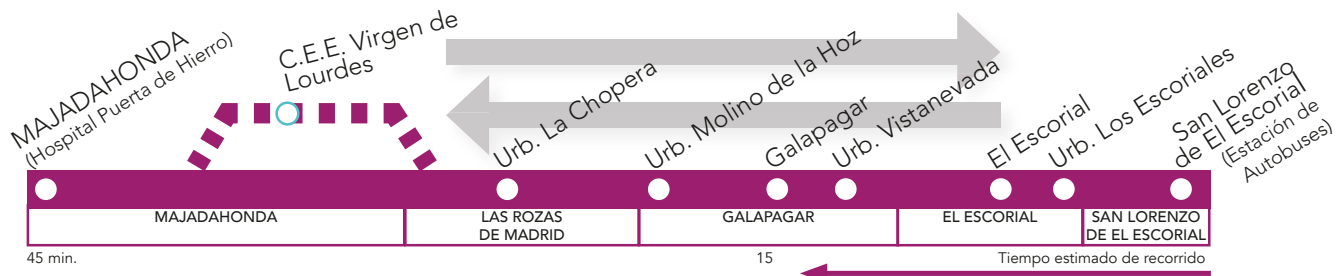

667 S.L. El Escorial (Por Galapagar) - Majadahonda (Hospital Pta. Hierro)

HORARIO SALIDA ESTACIÓN DE AUTOBUSES lunes a viernes laborables (vigente todo el año)

6:45	8:00	9:00 ^c	10:00 ^v	11:00	13:00	15:00	17:00	19:00	21:00
------	------	-------------------	--------------------	-------	-------	-------	-------	-------	-------

Sábados laborables, domingos y festivos

6:45	9:00	12:00	13:45	15:00	17:00	19:00	21:00
------	------	-------	-------	-------	-------	-------	-------

HORARIO DE SALIDA DE HOSPITAL PUERTA DE HIERRO lunes a viernes laborables (vigente todo el año)

8:15	10:00	13:00	15:15	16:00	18:00	20:00	22:15
------	-------	-------	-------	-------	-------	-------	-------

v = No se realiza en los meses de julio y agosto

c = Sólo pasa por C.E.E. Virgen de Lourdes y no pasa por la puerta de urgencias de 1 de septiembre a 30 de junio.