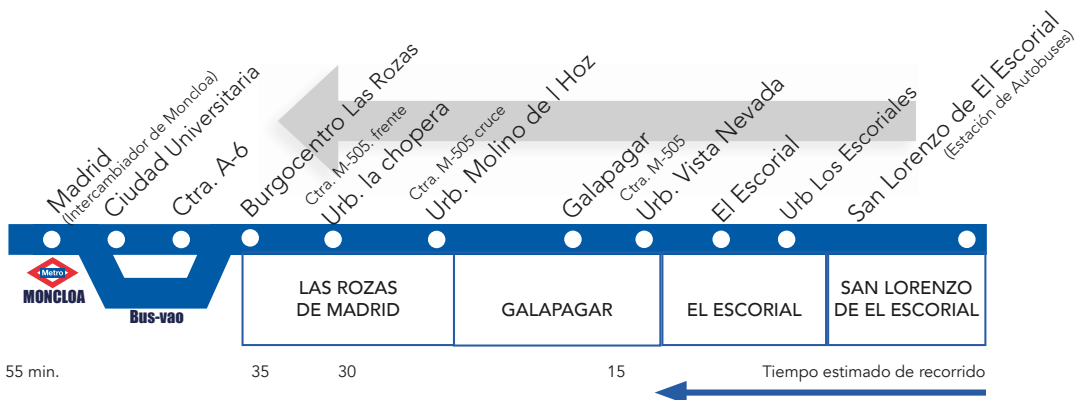

661

SAN LORENZO DE EL ESCORIAL

S.L. El Escorial - Madrid (Moncloa) (Por Galapagar)

HORARIOS DE SALIDA DE SAN LORENZO DE EL ESCORIAL (Estación de Autobuses)

lunes a viernes laborables (vigente de 1 de septiembre a 30 de junio)

5:	6:	7:	8:	9:	10:	11:	12:	13:	14:	15:	16:	17:	18:	19:	20:	21:	22:	0:
45	00	00	05	00	00	00	00	00	00	00	00	00	15	05	00	30	30	30 ^V
	15	10	15	20	30	30	20	20	15	30	20	25	40	30	30			
	25	20	30	40		45	40	40	30		40	50						
	30	30	45						45									
	40	35																
	50	45																
		55																

	7:	9:	10:	11:	12:	13:	14:	15:	16:	17:	18:	19:	20:	21:	
		00	15	00	00	00	00	00	00	15	00	30	00	45	
		45		45	30				45	45	30				

v = Solo viernes y vísperas de festivos p = llega a Paseo Moret